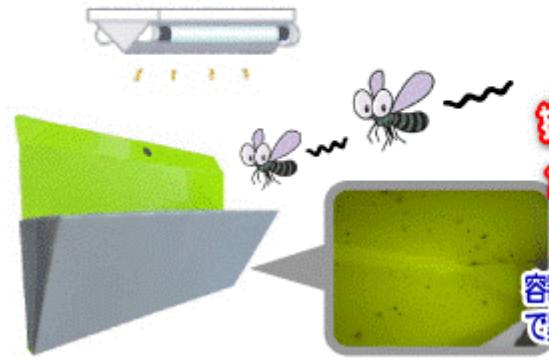

ベイト剤効果
ドミノ死滅

ゴキブリ習性捕獲専用トラップ装着

トラップ効果
成虫/卵捕獲

ゴキブリ発生箇所にポイント設置するセキュリティシステム

定期的なメンテナンスでゴキブリの発生を防止します。
無駄な殺虫剤を使用しないので厨房を汚しません。

ゴキブリが好む場所に本体を設置します。
ゴキブリはカベ沿いを好んで行動します。
玄関、キッチン、リビング、トイレ、屋根のあるベランダ、観葉植物の近くに設置しましょう。
特に冷蔵庫や食器棚の下の隙間は格好の設置場所です。

壁掛け用 異物混入防止
(コバエ等の子虫捕獲) キット

飲食店 入口・店内・厨房
食品工場 入口・工場内
その他・・・一般家庭も含めて
多数導入先様有り。

【導入先 一例】

- ・大手昆布製造工場 M社様
- ・大手全国展開レストラン S社様

発注最少ロット

ハエカトレラー：50 SET
専用液状餌：10本

¥ 16,500 (税抜)

※送料は無料です

TOLELAR ハエカトレラー

捕虫器などの電源不要・コストダウン！
ポイント設置で環境調査用としても最適！！

容器内で虫は捕獲されるので非常に衛生的
で異物混入対策として最適です。

異物混入対策でどこにでも掛けて設置できる
蛍光パック式ハエカとり容器 強力捕虫粘着タイプ

特許申請中

サイズ 130mm × 190mm

素材 蛍光コート紙

1箱10枚入り プロ用梱包5箱(50枚)