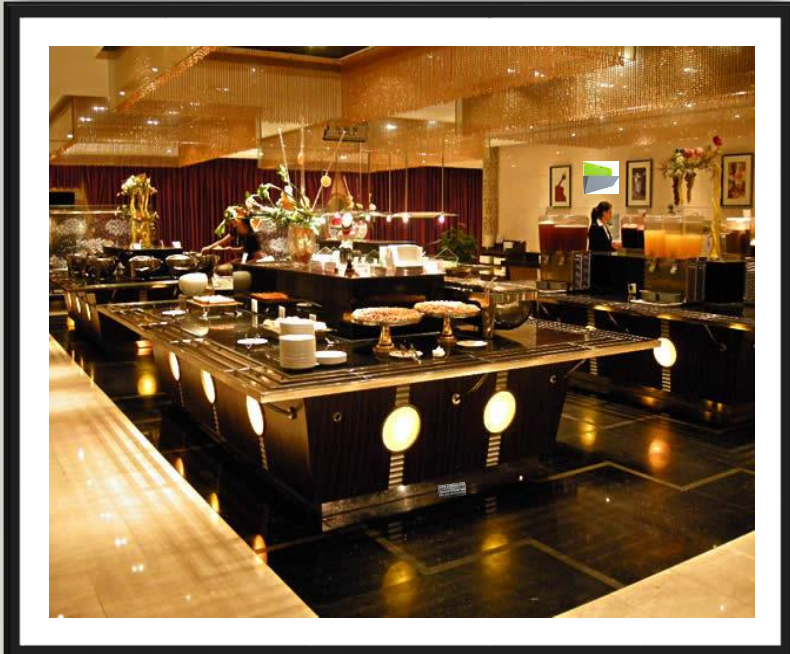

これからのゴキブリ取りは“見える所”へ置きましょう！

HOTEL (RESTAURANT & CAFE)

ホテルのレストラン／バイキング
スペースや厨房内・お客様の目につく所は勿論、コバエ等の子虫の
異物混入も防ぐ、
ローパック&ハエカトレラーの
SET設置がオススメ！