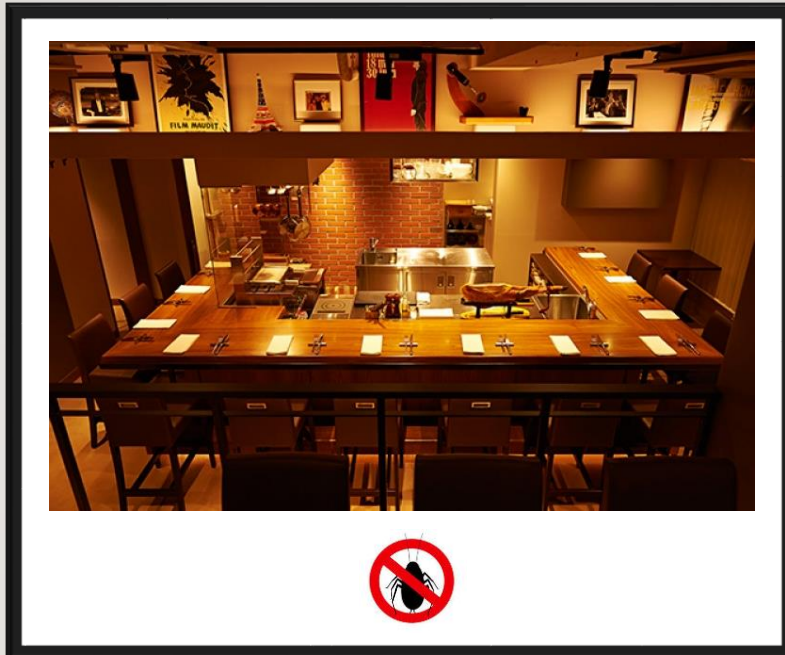

これからのゴキブリ取りは“見える所”へ置きましょう！

HOTEL (RESTAURANT & CAFE)

ホテルのレストラン／バイキング
スペースや厨房内・お客様の目につく所は勿論、コバエ等の子虫の
異物混入も防ぐ、
ローパック&ハエカトレラーの
SET設置がオススメ！